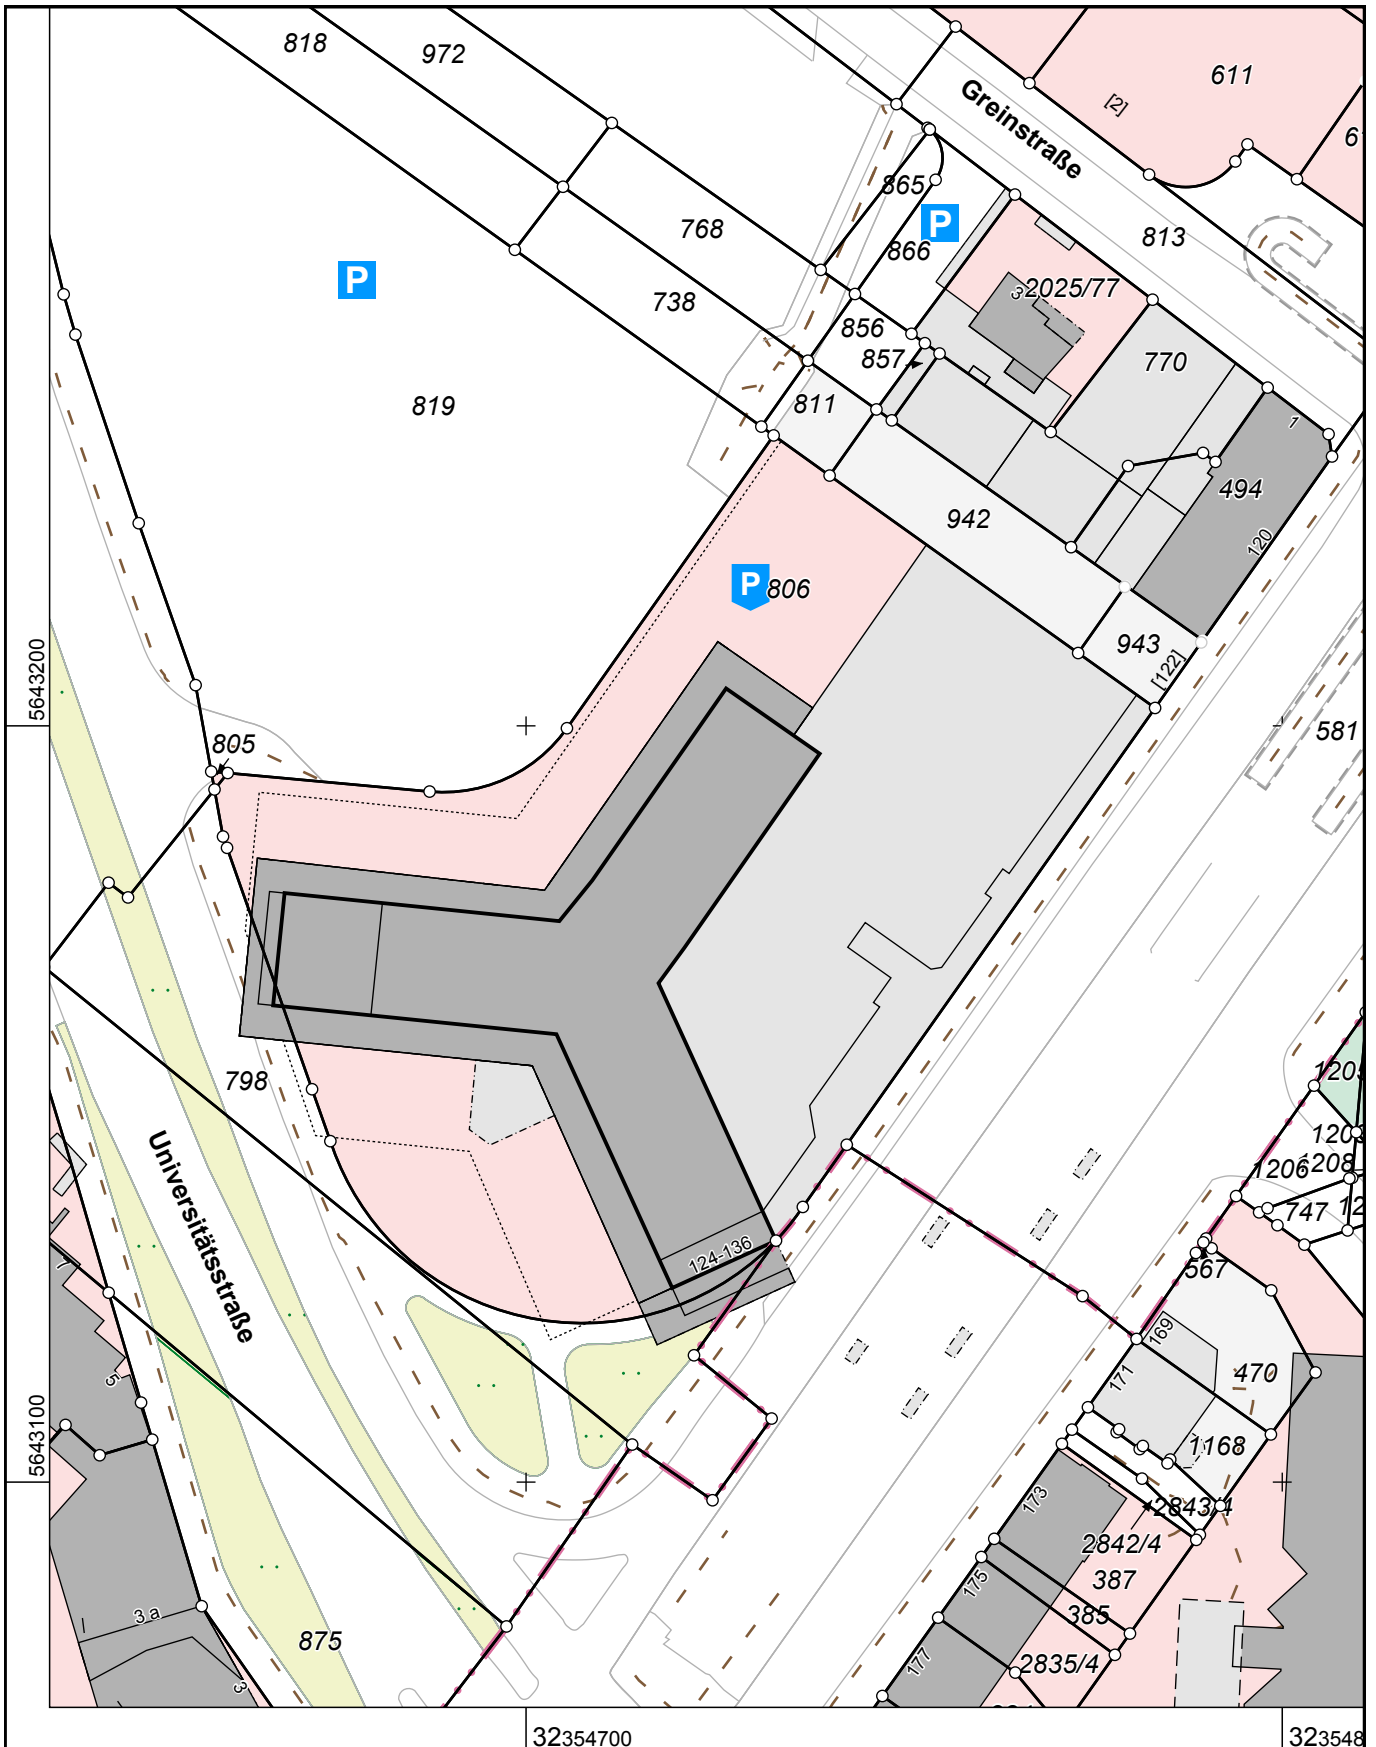

Stadt Köln Katasteramt

Willy-Brandt-Platz 2
50679 Köln

Auszug aus dem Liegenschaftskataster

Flurkarte NRW 1 : 1000

Flurstück: 806
Flur: 69
Gemarkung: Müngersdorf
Luxemburger Str. 124 u.a., Köln

Erstellt: 01.04.2026
Zeichen: Flurkarte Online

Maßstab 1 : 1000

10 20 30 40 50 Meter

Die Nutzung dieses Auszuges ist im Rahmen des § 11 (1) DVOzVermKatG NRW zulässig. Zuwiderhandlungen werden nach § 27 VermKatG NRW verfolgt.